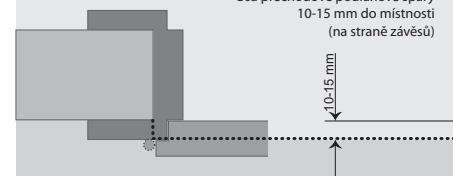

Napojení podlah pro falcové dveře

Osa přechodové podlahové spáry
10-15 mm do místnosti
(na straně závěsů)