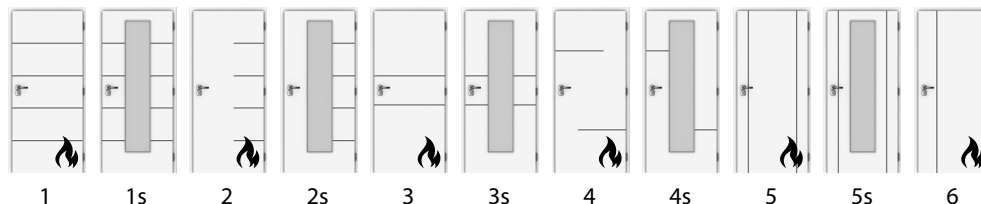

**INOX** v povrchu zafrézované pásky – imitace nerez

**NERO** v povrchu zafrézované pásky – černý lesk

pazdeřová deska

v ceně:

příplatky:

	1	1s	2	2s	3	3s	4	4s	5	5s	6
CPL	6690,-	8390,-	6690,-	7990,-	5890,-	7590,-	6590,-	7590,-	6590,-	8390,-	5790,-
CPL 3D	6890,-	8590,-	6890,-	8190,-	6090,-	7790,-	6790,-	7790,-	6790,-	8590,-	5990,-
CPL Premium	7490,-	9190,-	7490,-	8790,-	6690,-	8390,-	7390,-	8390,-	7390,-	9190,-	6590,-
HPL Supermat	10190,-	11890,-	10190,-	11490,-	9390,-	11090,-	10090,-	11090,-	10090,-	11890,-	9290,-