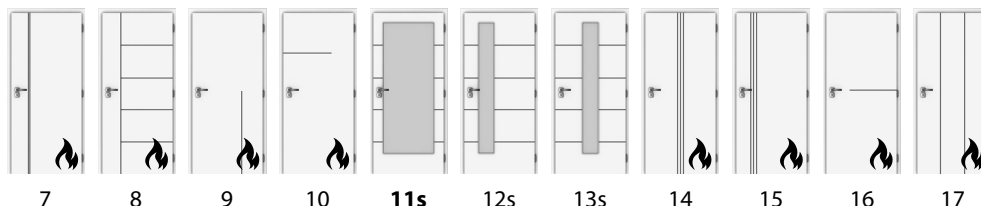

**INOX** v povrchu zafrézované pásky – imitace nerez

**NERO** v povrchu zafrézované pásky – černý lesk

pazdeřová deska

v ceně:

příplatky:

	1	1s	2	2s	3	3s	4	4s	5	5s	6
CPL	6690,-	8390,-	6690,-	7990,-	5890,-	7590,-	6590,-	7590,-	6590,-	8390,-	5790,-
CPL 3D	6890,-	8590,-	6890,-	8190,-	6090,-	7790,-	6790,-	7790,-	6790,-	8590,-	5990,-
CPL Premium	7490,-	9190,-	7490,-	8790,-	6690,-	8390,-	7390,-	8390,-	7390,-	9190,-	6590,-
HPL Supermat	10190,-	11890,-	10190,-	11490,-	9390,-	11090,-	10090,-	11090,-	10090,-	11890,-	9290,-